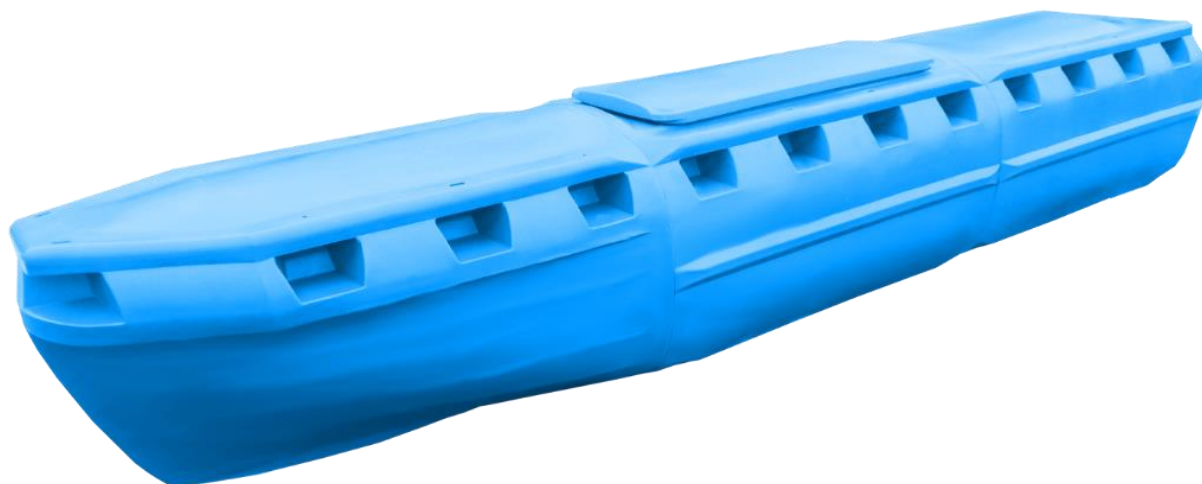

## PLOVÁK MODULOVÝ Ø900

### Plovák příďový

**Cena: 15 829,-Kč/20 578,-Kč v bílé, černé, mramorové barvě**

Výtlač užitkový: 380kg

Výtlač celkový: 760kg

Výška: 852mm

Délka: 1500mm

Šířka: 900mm

Váha: 36kg

## Plovák středový

**Cena: 18 610,-Kč/24 193,-Kč v bílé, černé, mramorové barvě**

Výtlač užitkový: 450kg

Výtlač celkový: 900kg

Výška: 852mm

Délka: 1500mm

Šířka: 900mm

Váha: 41kg

## Plovák středový s úložným prostorem

**Cena: 27 808,-Kč/36 150,-Kč v bílé, černé, mramorové barvě**

Výtlač užitkový: 450kg

Výtlač celkový: 900kg

Výška: 852mm

Délka: 1500mm

Šířka: 900mm

Váha: 56kg