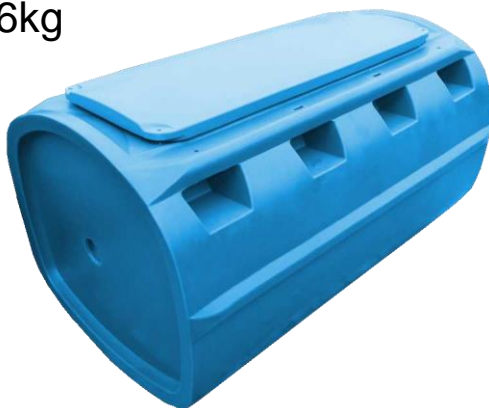

## Plovák středový

**Cena: 18 610,-Kč/24 193,-Kč v bílé, černé, mramorové barvě**

Výtlač užitkový: 450kg

Výtlač celkový: 900kg

Výška: 852mm

Délka: 1500mm

Šířka: 900mm

Váha: 41kg

## Plovák středový s úložným prostorem

**Cena: 27 808,-Kč/36 150,-Kč v bílé, černé, mramorové barvě**

Výtlač užitkový: 450kg

Výtlač celkový: 900kg

Výška: 852mm

Délka: 1500mm

Šířka: 900mm

Váha: 56kg

## Plovák zádový

**Cena: 20 963,-Kč/27 252,-Kč v bílé, černé, mramorové barvě**

Výtlač užitkový: 480kg

Výtlač celkový: 960kg

Výška: 852mm

Délka: 1775mm

Šířka: 900mm

Váha: 47kg