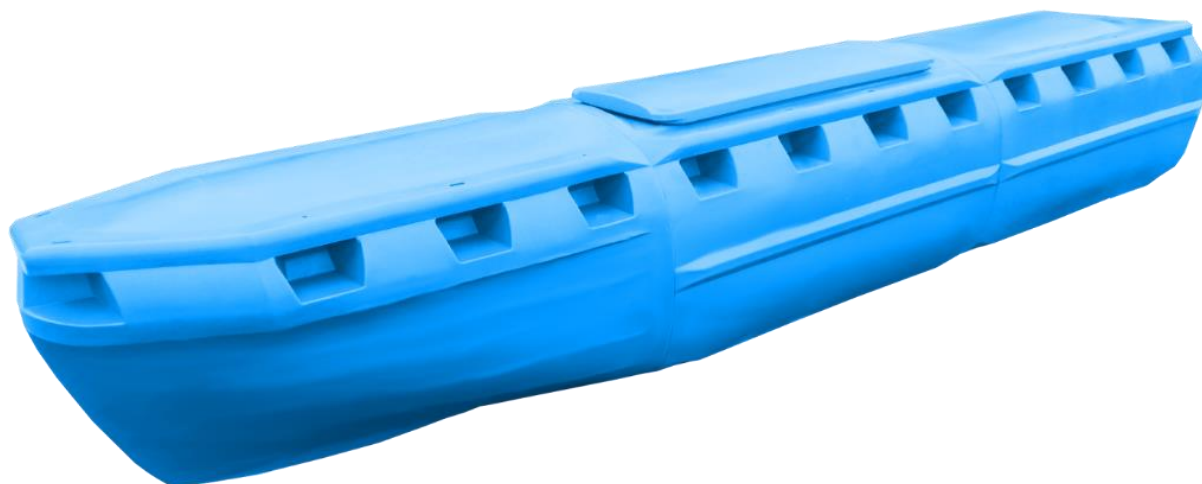

PLOVÁK MODULOVÝ Ø900

Plovák příďový

Cena: 14 996,-Kč/19 494,-Kč v bílé, černé, mramorové barvě

Výtlač užitkový: 380kg

Výtlač celkový: 760kg

Výška: 852mm

Délka: 1500mm

Šířka: 900mm

Váha: 36kg

Plovák středový

Cena: 17 642,-Kč/22 934,-Kč v bílé, černé, mramorové barvě

Výtlač užitkový: 450kg

Výtlač celkový: 900kg

Výška: 852mm

Délka: 1500mm

Šířka: 900mm

Váha: 41kg

Plovák středový s úložným prostorem

Cena: 26 463,-Kč/34 402,-Kč v bílé, černé, mramorové barvě

Výtlač užitkový: 450kg

Výtlač celkový: 900kg

Výška: 852mm

Délka: 1500mm

Šířka: 900mm

Váha: 56kg

Roto-Tech

Plovák zádový

Cena: 19 847,-Kč/25 801,-Kč v bílé, černé, mramorové barvě

Výtlač užitkový: 480kg

Výtlač celkový: 960kg

Výška: 852mm

Délka: 1775mm