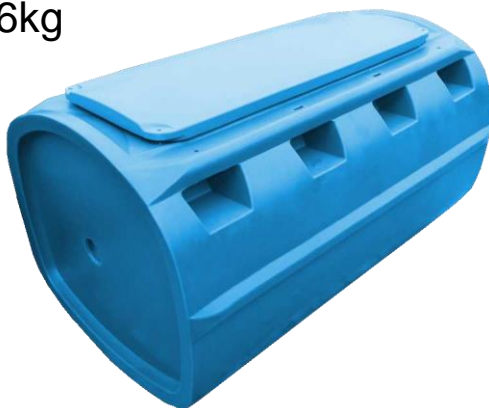

Váha: 36kg

Plovák středový

Cena: 13 729,-Kč/17 847,-Kč v bílé, černé barvě

Výtlač užitkový: 450kg

Výtlač celkový: 900kg

Výška: 852mm

Délka: 1500mm

Šířka: 900mm

Váha: 41kg

Plovák středový s úložným prostorem

Cena: 20 818,-Kč/27 063,-Kč v bílé, černé barvě

Výtlač užitkový: 450kg

Výtlač celkový: 900kg

Výška: 852mm

Délka: 1500mm

Šířka: 900mm

Váha: 56kg

Roto-Tech

Plovák zádový

Cena: 15 417,-Kč/20 042,-Kč v bílé, černé barvě

Výtlač užitkový: 480kg

Výtlač celkový: 960kg

Výška: 852mm

Délka: 1775mm