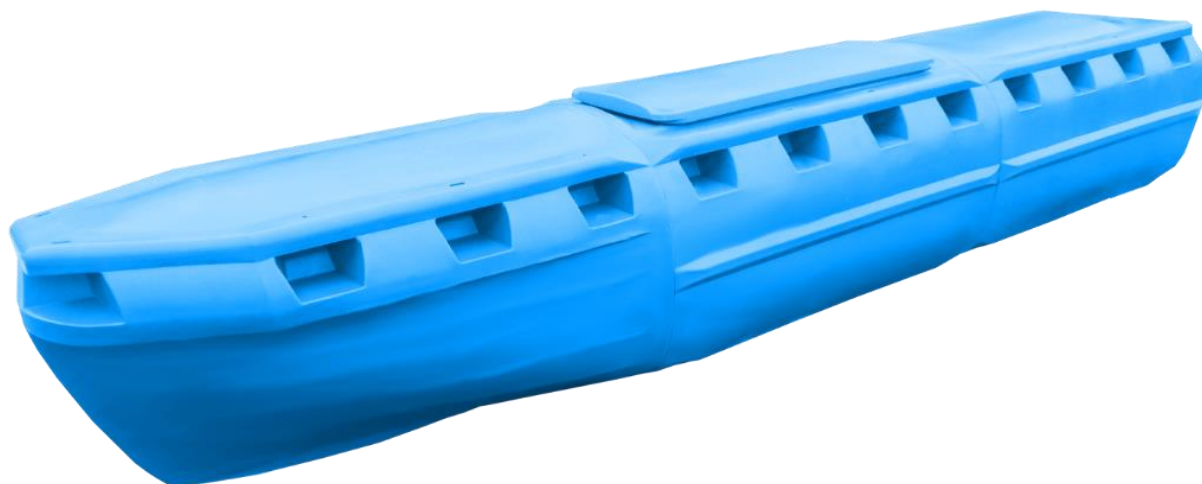

PLOVÁK MODULOVÝ Ø900

Plovák příďový

Cena: 11 816,-Kč/15 360,-Kč v bílé, černé barvě

Výtlač užitkový: 380kg

Výtlač celkový: 760kg

Výška: 852mm

Délka: 1500mm

Šířka: 900mm

Váha: 36kg

Plovák středový

Cena: 13 729,-Kč/17 847,-Kč v bílé, černé barvě

Výtlač užitkový: 450kg

Výtlač celkový: 900kg

Výška: 852mm

Délka: 1500mm

Šířka: 900mm

Váha: 41kg

Plovák středový s úložným prostorem

Cena: 20 818,-Kč/27 063,-Kč v bílé, černé barvě

Výtlač užitkový: 450kg

Výtlač celkový: 900kg

Výška: 852mm

Délka: 1500mm

Šířka: 900mm

Váha: 56kg

Roto-Tech

Plovák zádový

Cena: 15 417,-Kč/20 042,-Kč v bílé, černé barvě

Výtlač užitkový: 480kg

Výtlač celkový: 960kg

Výška: 852mm

Délka: 1775mm