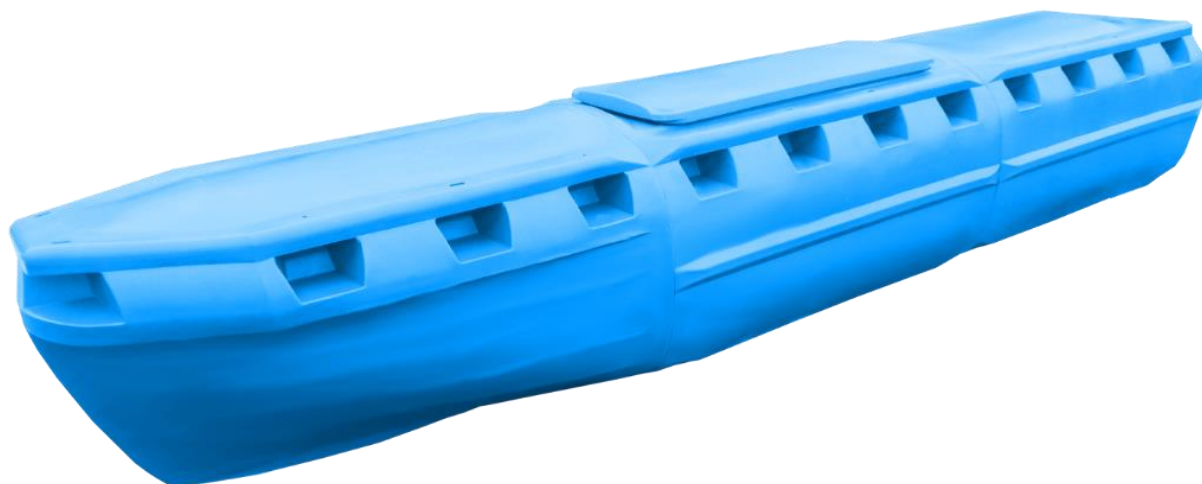

PLOVÁK MODULOVÝ Ø900

Plovák předový

Cena: 10 705,-Kč

Výtlač užitkový: 380kg

Výtlač celkový: 760kg

Výška: 852mm

Délka: 1500mm

Šířka: 900mm

Váha: 36kg

Plovák středový

Cena: 12 356,-Kč

Výtlač užitkový: 450kg

Výtlač celkový: 900kg

Výška: 852mm

Délka: 1500mm

Šířka: 900mm

Váha: 41kg

Plovák středový s úložným prostorem

Cena: 16 468,-Kč

Výtlač užitkový: 450kg

Výtlač celkový: 900kg

Výška: 852mm

Délka: 1500mm

Šířka: 900mm

Váha: 56kg

Roto-Tech

Plovák zádový

Cena: 13 996,-Kč

Výtlač užitkový: 480kg

Výtlač celkový: 960kg

Výška: 852mm

Délka: 1775mm