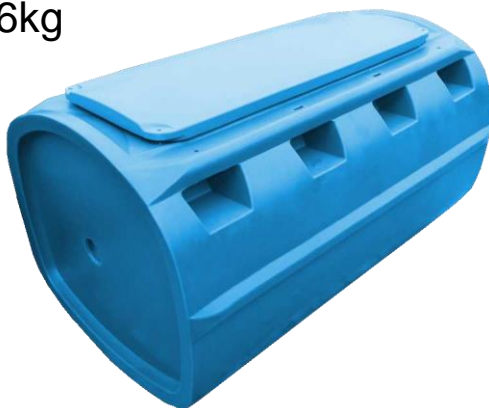

Váha: 36kg

Plovák středový

Cena: 12 356,-Kč

Výtlač užitkový: 450kg

Výtlač celkový: 900kg

Výška: 852mm

Délka: 1500mm

Šířka: 900mm

Váha: 41kg

Plovák středový s úložným prostorem

Cena: 16 468,-Kč

Výtlač užitkový: 450kg

Výtlač celkový: 900kg

Výška: 852mm

Délka: 1500mm

Šířka: 900mm

Váha: 56kg

Roto-Tech

Plovák zádový

Cena: 13 996,-Kč

Výtlač užitkový: 480kg

Výtlač celkový: 960kg

Výška: 852mm

Délka: 1775mm