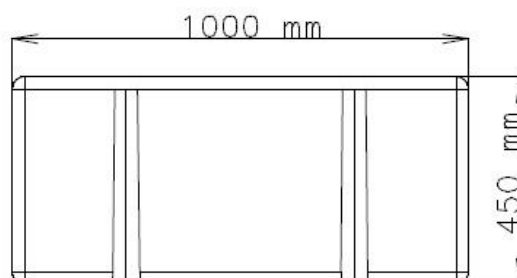

Plovák molový 45cm

Cena: **3 826,-Kč**

Technické údaje:

- Výška 45cm
- Délka 100cm
- Šířka 50cm
- Váha 17kg
- Celkový výtlač 400kg/m²
- Užitkový výtlač 200kg/m²

Plovák molový 25cm

Cena: **3 151,-Kč**

Technické údaje:

- Výška 25cm
- Délka 100cm
- Šířka 50cm
- Váha 11kg
- Celkový výtlač 200kg/m²
- Užitkový výtlač 100kg/m²

Spojovací prvky

Cena: **563,-Kč**

- 1) Spojovací prvky pro zábradlí
- 2) Spojovací prvky pro dva moduly
- 3) Spojovací prvky - montážní
- 4) Spojovací prvky - záslepný
- 5) Spojovací prvky - vodící-kotevní

Schůdky do vody

Cena: **5 627,-Kč**

Výška: 208cm

Šířka: 52,5cm

Materiál: nerez

Zábradlí

Cena: 2 813,-Kč

Výška zábradlí nad molem: 110cm