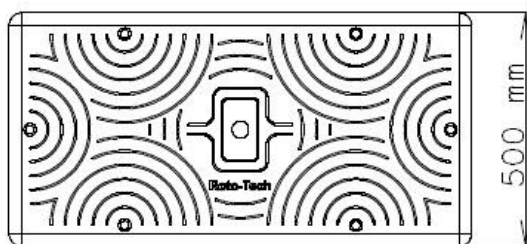

Plovák molový 45cm

Cena: **3 826,-Kč**

Technické údaje:

- Výška 45cm
- Délka 100cm
- Šířka 50cm
- Váha 17kg
- Celkový výtlač 400kg/m²
- Užitkový výtlač 200kg/m²

Plovák molový 25cm

Cena: **3 151,-Kč**

Technické údaje:

- Výška 25cm
- Délka 100cm
- Šířka 50cm
- Váha 11kg
- Celkový výtlač 200kg/m²
- Užitkový výtlač 100kg/m²

Spojovací prvky

Cena: **563,-Kč**

- 1) Spojovací prvky pro zábradlí
- 2) Spojovací prvky pro dva moduly
- 3) Spojovací prvky - montážní
- 4) Spojovací prvky - záslepný
- 5) Spojovací prvky - vodící-kotevní

Schůdky do vody

Cena: **5 627,-Kč**

Výška: 208cm

Šířka: 52,5cm

Materiál: nerez

Zábradlí

Cena: 2 813,-Kč

Výška zábradlí nad molem: 110cm