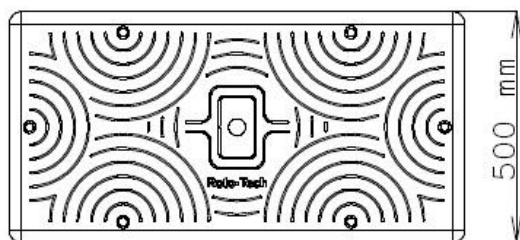

Plovák molový 45cm

Cena: **3 826,-Kč**

Technické údaje:

- Výška 45cm
- Délka 100cm
- Šířka 50cm
- Váha 17kg
- Celkový výtlač 400kg/m²
- Užitkový výtlač 200kg/m²

Plovák molový 25cm

Cena: **3 151,-Kč**

Technické údaje:

- Výška 25cm
- Délka 100cm
- Šířka 50cm
- Váha 11kg
- Celkový výtlač 200kg/m²
- Užitkový výtlač 100kg/m²

Spojovací prvky

Cena: **563,-Kč**

- 1) Spojovací prvky pro zábradlí
- 2) Spojovací prvky pro dva moduly
- 3) Spojovací prvky - montážní
- 4) Spojovací prvky - záslepný
- 5) Spojovací prvky - vodící-kotevní

Schůdky do vody

Cena: **5 627,-Kč**

Výška: 208cm

Šířka: 52,5cm

Materiál: nerez

Zábradlí

Cena: 2 813,-Kč

Výška zábradlí nad molem: 110cm