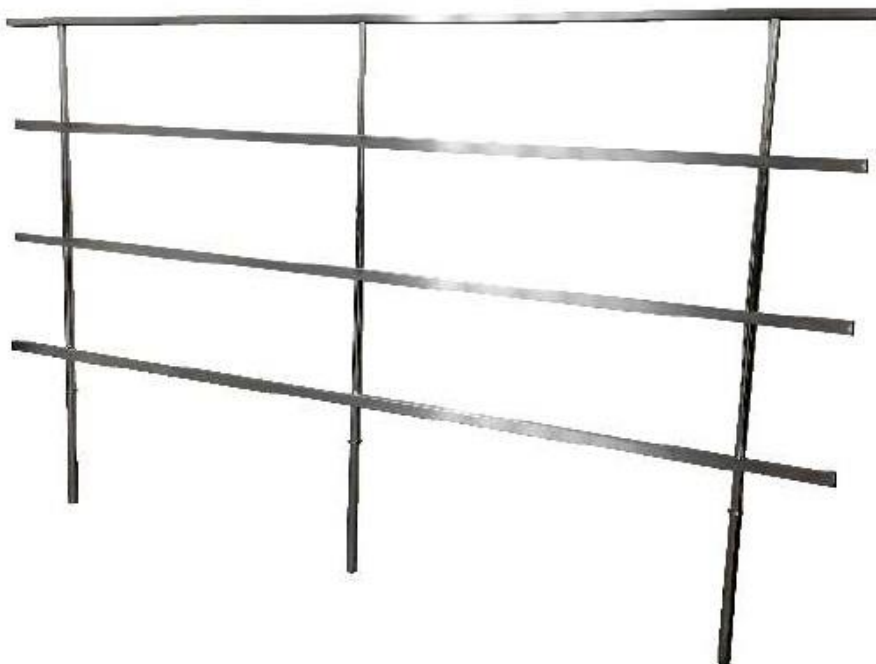

- Výška 25cm
- Délka 100cm
- Šířka 50cm
- Váha 11kg
- Celkový výtlač 200kg/m²
- Užitkový výtlač 100kg/m²

Spojovací prvky

Cena: **563,-Kč**

- 1) Spojovací prvky pro zábradlí
- 2) Spojovací prvky pro dva moduly
- 3) Spojovací prvky - montážní
- 4) Spojovací prvky - záslepný
- 5) Spojovací prvky - vodící-kotevní

Schůdky do vody

Cena: **5 627,-Kč**

Výška: 208cm

Šířka: 52,5cm

Materiál: nerez

Zábradlí

Cena: 2 813,-Kč

Výška zábradlí nad molem: 110cm

Materiál: nerez

Vazák

Cena: 1 688,-Kč

Výška: 9,5cm

Materiál: nerez

Roto-Tech

Lávka

Cena: **9 002,-Kč**

Materiál zábradlí: nerez

Podlaha: rýhovaná impregnovaná borovice