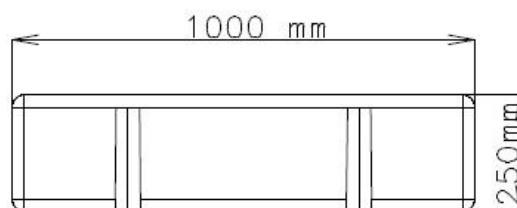

Plovák molový 45cm

Cena: **3 826,-Kč**

Technické údaje:

- Výška 45cm
- Délka 100cm
- Šířka 50cm
- Váha 17kg
- Celkový výtlač 400kg/m²
- Užitkový výtlač 200kg/m²

Plovák molový 25cm

Cena: **3 151,-Kč**

Technické údaje:

- Výška 25cm
- Délka 100cm
- Šířka 50cm
- Váha 11kg
- Celkový výtlač 200kg/m²
- Užitkový výtlač 100kg/m²

Spojovací prvky

Cena: **563,-Kč**

- 1) Spojovací prvky pro zábradlí
- 2) Spojovací prvky pro dva moduly
- 3) Spojovací prvky - montážní
- 4) Spojovací prvky - záslepný
- 5) Spojovací prvky - vodící-kotevní

Schůdky do vody

Cena: **5 627,-Kč**

Výška: 208cm

Šířka: 52,5cm

Materiál: nerez

Zábradlí

Cena: 2 813,-Kč

Výška zábradlí nad molem: 110cm