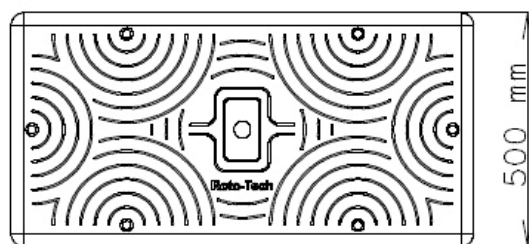

Plovák molový 45cm

Cena: **4 051,-Kč**

Cena (v bílé, černé barvě): **5 266,- Kč**

Technické údaje:

- Výška 45cm
- Délka 100cm
- Šířka 50cm
- Váha 17kg
- Celkový výtlač 400kg/m²
- Užitkový výtlač 200kg/m²

Plovák molový 25cm

Cena: **3 376,-Kč**

Cena (v bílé, černé barvě): **4 389,- Kč**

Technické údaje:

- Výška 25cm
- Délka 100cm
- Šířka 50cm
- Váha 11kg
- Celkový výtlač 200kg/m²
- Užitečný výtlač 100kg/m²

Spojovací prvky

Cena: **563,-Kč**

Schůdky do vody

Cena: **5 627,-Kč**

Výška: 208cm

Šířka: 52,5cm

Materiál: nerez

Zábradlí

Cena: 2 813,-Kč

Výška zábradlí nad molem: 110cm