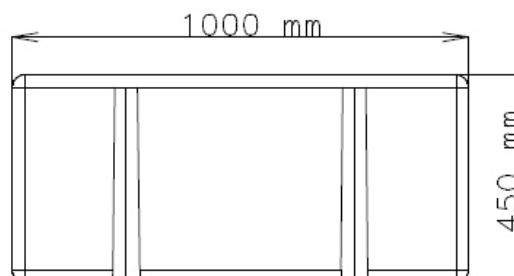

Plovák molový 45cm

Cena: **4 051,-Kč**

Cena (v bílé, černé barvě): **5 266,- Kč**

Technické údaje:

- Výška 45cm
- Délka 100cm
- Šířka 50cm
- Váha 17kg
- Celkový výtlač 400kg/m²
- Užitkový výtlač 200kg/m²

Plovák molový 25cm

Cena: **3 376,-Kč**

Cena (v bílé, černé barvě): **4 389,- Kč**

Technické údaje:

- Výška 25cm
- Délka 100cm
- Šířka 50cm
- Váha 11kg
- Celkový výtlač 200kg/m²
- Užitečný výtlač 100kg/m²

Spojovací prvky

Cena: **563,-Kč**

Schůdky do vody

Cena: **5 627,-Kč**

Výška: 208cm

Šířka: 52,5cm

Materiál: nerez

Zábradlí

Cena: 2 813,-Kč

Výška zábradlí nad molem: 110cm