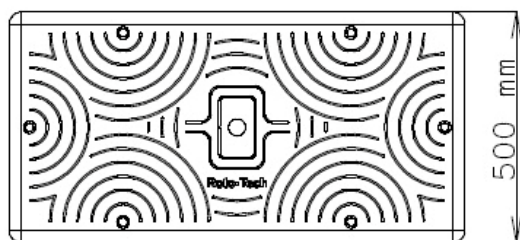

Plovák molový 45cm

Cena: **4 051,-Kč**

Cena (v bílé, černé barvě): **5 266,- Kč**

Technické údaje:

- Výška 45cm
- Délka 100cm
- Šířka 50cm
- Váha 17kg
- Celkový výtlač 400kg/m²
- Užitkový výtlač 200kg/m²

Plovák molový 25cm

Cena: **3 376,-Kč**

Cena (v bílé, černé barvě): **4 389,- Kč**

Technické údaje:

- Výška 25cm
- Délka 100cm
- Šířka 50cm
- Váha 11kg
- Celkový výtlač 200kg/m²
- Užitečný výtlač 100kg/m²

Spojovací prvky

Cena: **563,-Kč**

Schůdky do vody

Cena: **5 627,-Kč**

Výška: 208cm

Šířka: 52,5cm

Materiál: nerez

Zábradlí

Cena: 2 813,-Kč

Výška zábradlí nad molem: 110cm