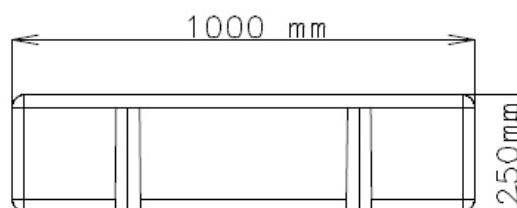

Plovák molový 45cm

Cena: **4 051,-Kč**

Cena (v bílé, černé barvě): **5 266,- Kč**

Technické údaje:

- Výška 45cm
- Délka 100cm
- Šířka 50cm
- Váha 17kg
- Celkový výtlač 400kg/m²
- Užitkový výtlač 200kg/m²

Plovák molový 25cm

Cena: **3 376,-Kč**

Cena (v bílé, černé barvě): **4 389,- Kč**

Technické údaje:

- Výška 25cm
- Délka 100cm
- Šířka 50cm
- Váha 11kg
- Celkový výtlač 200kg/m²
- Užitečný výtlač 100kg/m²

Spojovací prvky

Cena: **563,-Kč**

Schůdky do vody

Cena: **5 627,-Kč**

Výška: 208cm

Šířka: 52,5cm

Materiál: nerez

Zábradlí

Cena: 2 813,-Kč

Výška zábradlí nad molem: 110cm