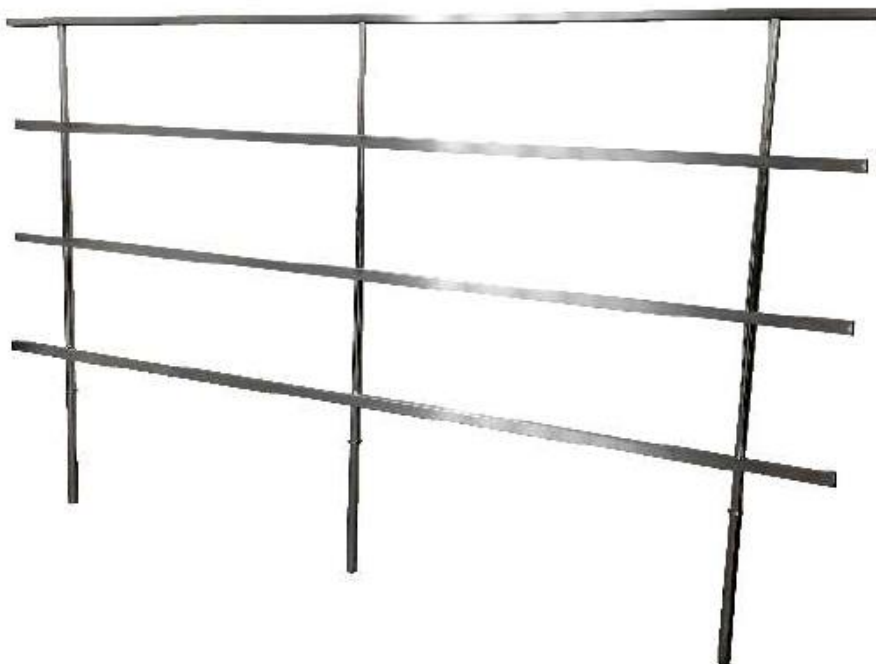

Schůdky do vody

Cena: **5 627,-Kč**

Výška: 208cm

Šířka: 52,5cm

Materiál: nerez

Zábradlí

Cena: 2 813,-Kč

Výška zábradlí nad molem: 110cm

Materiál: nerez

Vazák

Cena: 1 688,-Kč

Výška: 9,5cm

Materiál: nerez

Roto-Tech

Lávka

Cena: **9 002,-Kč**

Materiál zábradlí: nerez

Podlaha: rýhovaná impregnovaná borovice